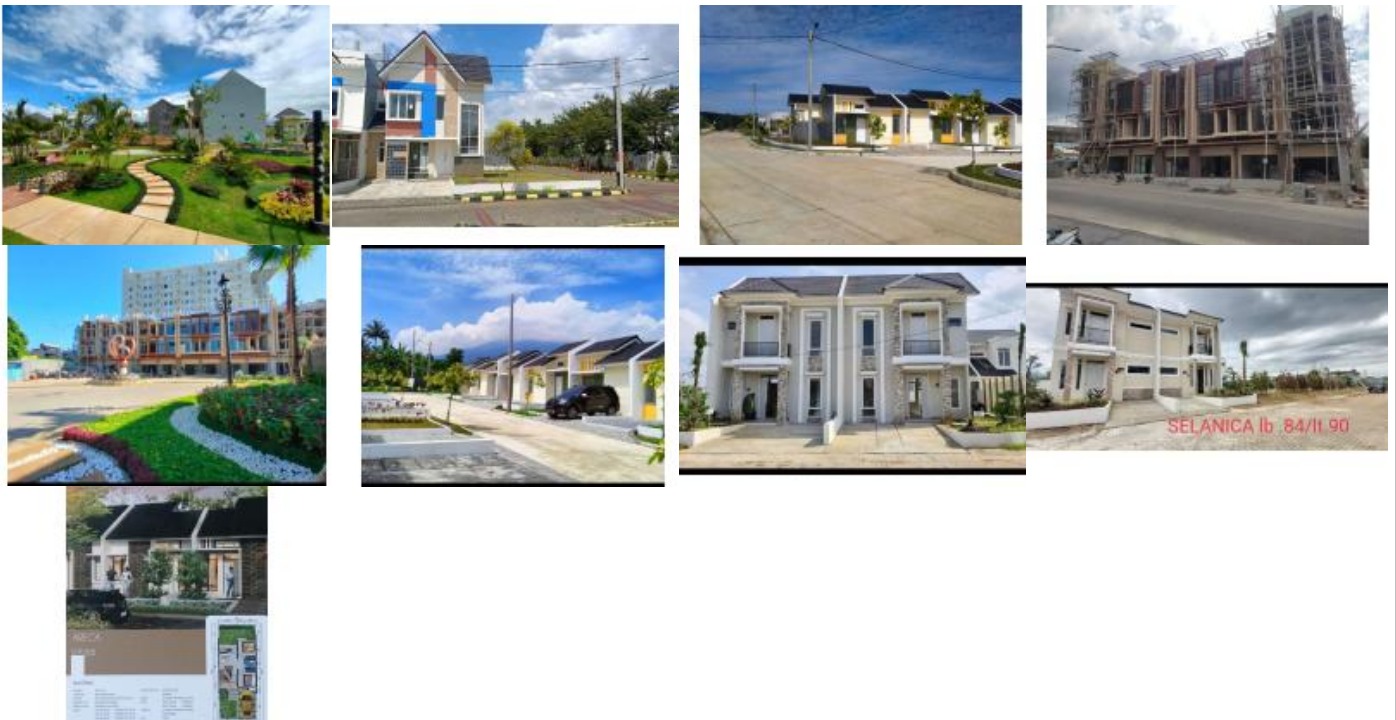

# Bukit Cimanggu City Bogor, Perumahan Terlengkap di Kota Bogor

Rp783jt Rumah Dijual

📍 Rumah Bukit Cimanggu City, Bogor, Bogor, Jawa Barat

<b>Tipe Properti</b>	Rumah
<b>Tipe Iklan</b>	Dijual
<b>Tipe Market</b>	Primary
<b>Umur Bangunan</b>	Baru
<b>Harga</b>	Rp783.000.000
<b>Sertifikasi</b>	HGB
<b>Kamar Tidur</b>	2
<b>Kamar Mandi</b>	1
<b>Luas Tanah</b>	90m <sup>2</sup>
<b>Luas Bangunan</b>	45m <sup>2</sup>
<b>Jumlah Lantai</b>	1
<b>Carports</b>	1
<b>Daya Listrik</b>	1300 watt

## DESKRIPSI

Peminat Serious Hubungi:

IDA

0821-23071795

Web = bukiticimanggu-bogor.com

Bukit Cimanggu City Bogor

Merupakan salah satu perumahan terbaik, terbesar, dan terlengkap di Kota Bogor.

Akses sangat mudah terjangkau dengan adanya Jalan Toll BORR.