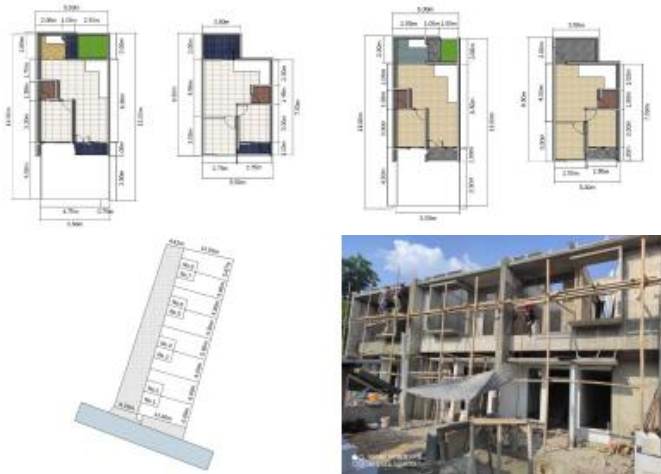

GAMBAR LAINNYA