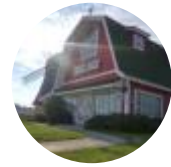

# Medan Resort City Type Vorden 6x14

Rp888jt Rumah Dijual

📍 Medan Resort City, Holland, Merci Raya, Jl. Karya jaya, Titi Kuning, Deli Serdang, Sumatera Utara

<b>Tipe Properti</b>	Rumah
<b>Tipe Iklan</b>	Dijual
<b>Tipe Market</b>	Primary
<b>Umur Bangunan</b>	Baru
<b>Harga</b>	Rp888.800.000
<b>Sertifikasi</b>	SHM
<b>Kamar Tidur</b>	3
<b>Kamar Mandi</b>	3
<b>Luas Tanah</b>	84m <sup>2</sup>
<b>Luas Bangunan</b>	102m <sup>2</sup>
<b>Jumlah Lantai</b>	2
<b>Carports</b>	1
<b>Daya Listrik</b>	1300 watt
<b>Interior</b>	Non Furnished
<b>Tahun Dibangun</b>	2020
<b>Orientasi Bangunan</b>	Selatan

## DESKRIPSI

Miliki hunian Mewah yang hadir dengan berbagai tipe, terletak di lingkungan yang asri dan lokasi strategis, serta terdapat fasilitas komplet dan akses yang mudah!

. Tipe :

Tipe Voorburg : (LT:144m<sup>2</sup> / LB:198m<sup>2</sup>)