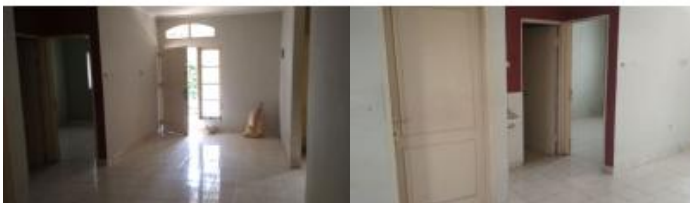

GAMBAR LAINNYA