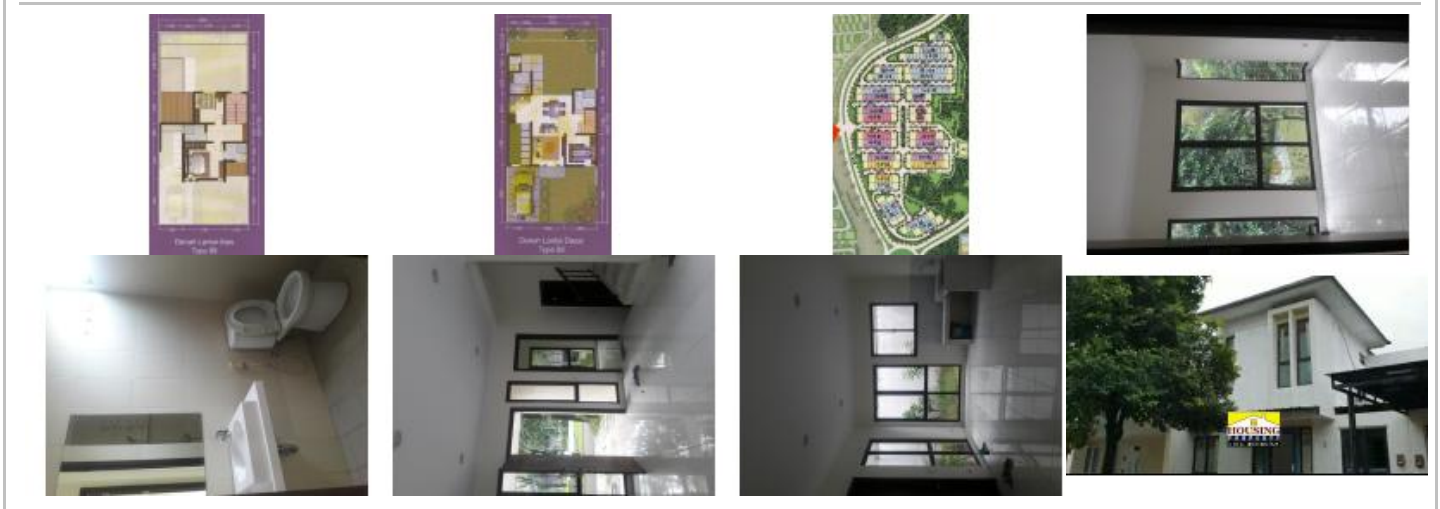

GAMBAR LAINNYA