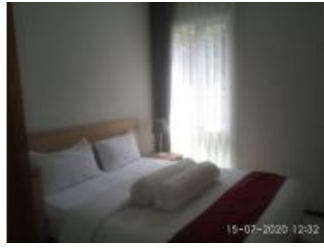

GAMBAR LAINNYA