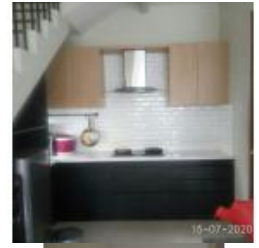

GAMBAR LAINNYA