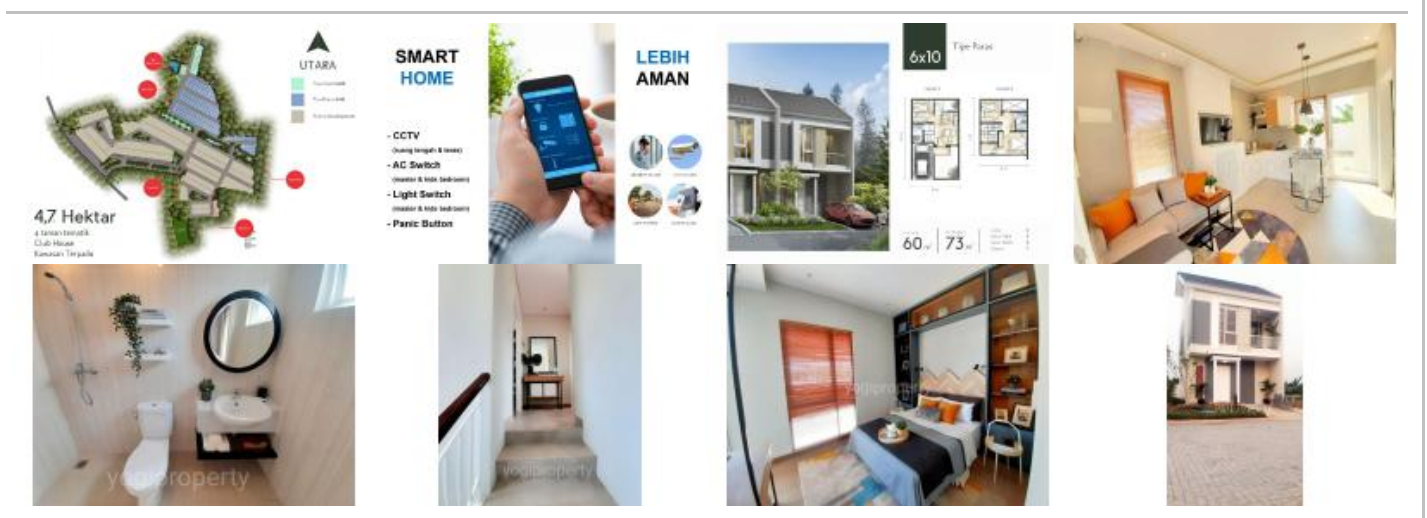

# SYNTHESIS HOME Smarthome 2LT Blok Depan dekat Gate

Rp1,3mily Rumah Dijual

📍 Synthesis Homes, Jl. Purnawarman, Jl. Purnawarman Pisangan, Cirendeu, Tangerang Selatan, Banten

Tipe Properti	Rumah
Tipe Iklan	Dijual
Tipe Market	Primary
Umur Bangunan	Baru
Harga	Rp1.306.000.000
Sertifikasi	HGB
Kamar Tidur	3
Kamar Mandi	2
Luas Tanah	60m <sup>2</sup>
Luas Bangunan	73m <sup>2</sup>
Jumlah Lantai	2
Daya Listrik	2200 watt
Interior	Non Furnished
Tahun Dibangun	2019
Orientasi Bangunan	Selatan

## DESKRIPSI

Sebuah perumahan asri di daerah Selatan Jakarta dengan jarak 10 menit ke Stasiun MRT Lebak Bulus.

Perumahan dengan luas 4,7 Ha ini memiliki nuansa hunian alam asri dan dilengkapi fasilitas (24 fasilitas) diantaranya