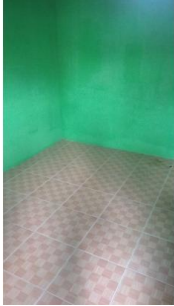

# DIKONTRAKAN Rumah Selatan AAU Adisucipto Jogjakarta(AR.619)

Rp10jt/thn Rumah Disewa

📍 tampungan Sendangtirto Berbah sleman Yogyakarta, Sleman, Yogyakarta

Tipe Properti	Rumah
Tipe Iklan	Disewa
Harga	Rp10.000.000/Tahun
Tipe Sewa	Tahunan
Kamar	1
Tidur	1
Kamar Mandi	1
Luas Tanah	50m <sup>2</sup>
Luas Bangunan	40m <sup>2</sup>
Jumlah Lantai	1