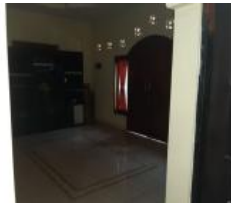

GAMBAR LAINNYA

Untuk Gambar selengkapnya kunjungi : <http://www.99.co/id/p/CGUK89>

DESKRIPSI

Rumah Minimalis Di Jl Kaliurang KM 12 Dekat Jalan Raya

Disewakan rumah di jl kaliurang km 12 strategis hanya 50 meter dari jalan raya

Spesifikasi

luas tanah : 70

Luas bangunan : 65

Kamar tidur 2

Kamar mandi 1

Ruang tamu , ruang tengah

harga Rp 10 jt pertahun

Berminat bisa hub irma 082313525905

Youtube : irmasari ljh

#rumahjogja#rumahdijalankaliurang#rumahdekatugm#rumahdekatuii#rumahdimaguwo#rumahmurah#rumahminimalis#rumahdekatupn#rumahdisleman