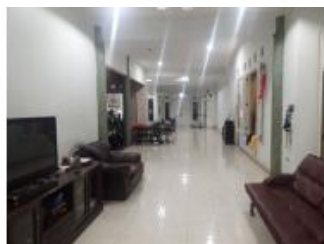

GAMBAR LAINNYA

Untuk Gambar selengkapnya kunjungi : <http://www.99.co/id/p/97YCQC>