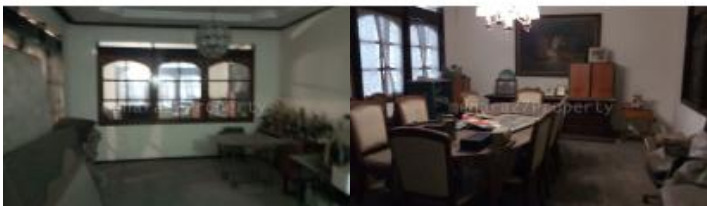

## DESKRIPSI

rumah disewa cocok untuk kantor, resto dll. pinggir jalan protokol. lokasi padat ramai padat dilalui angkutan umum. dekat perkantoran, bisnis dan kuliner di veteran, asia afrika, naripan, sunda. harga 300jt/thn min 2 thn.