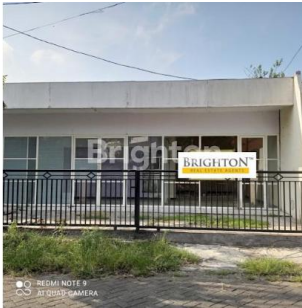

# RUMAH USAHA BEKAS KANTOR DI JEMURSARI SELATAN

Rp50jt/thn Rumah Disewa

📍 JEMURSARI SELATAN

<b>Tipe Properti</b>	Rumah
<b>Tipe Iklan</b>	Disewa
<b>Harga</b>	Rp50.000.000/Tahun
<b>Tipe Sewa</b>	Tahunan
<b>Kamar</b>	1
<b>Mandi</b>	
<b>Luas Tanah</b>	100m <sup>2</sup>
<b>Luas Bangunan</b>	70m <sup>2</sup>

## DESKRIPSI

Rumah Disewa Surabaya Rumah bentuk L  
Luas tanah +-100  
Luas bangunan 70  
Hadap barat  
PLN 2200 W  
Harga sewa 50juta/tahun  
Untuk info properti lainnya bisa hubungi:  
David Brighton Pakuwon City  
Nomor HP tercantum  
081233777476 (WA)  
GRATIS KONSULTASI, TANYA-TANYA DAHULU  
TIDAK APA