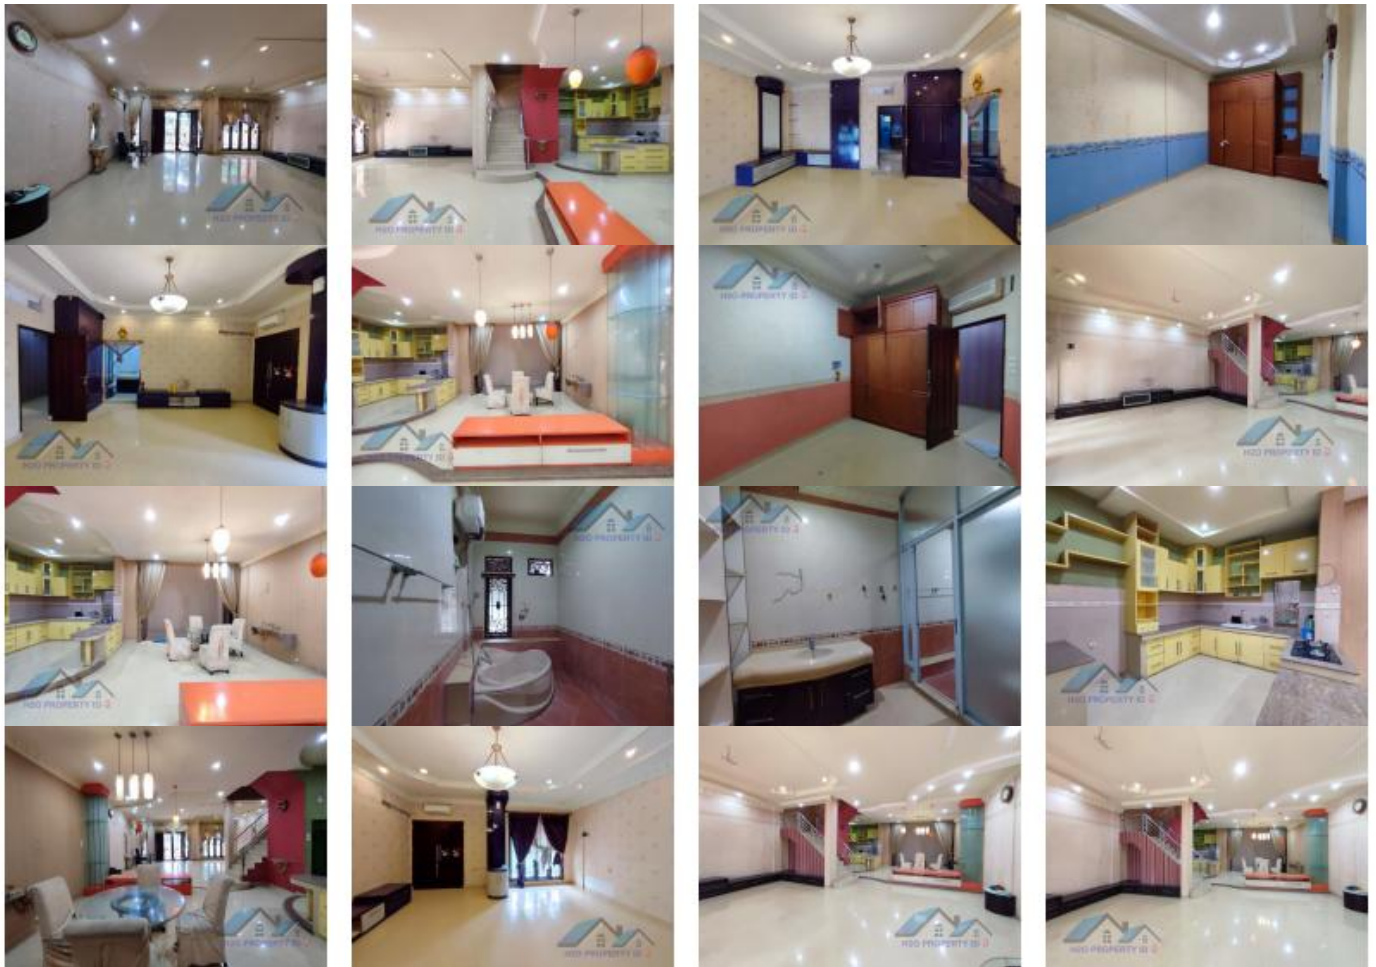

DISEWA RUMAH DI KOMPLEK GRAHA PRIMA JALAN SUNGGAL MEDAN

Rp57,5jt/thn Rumah Disewa

📍 Graha Prima, Jalan Sunggal, Tj. Rejo, KOMPLEK GRAHA PRIMA, Medan, Sumatera Utara

Tipe Properti	Rumah
Tipe Iklan	Disewa
Tipe Market	Secondary
Harga	Rp57.500.000/Tahun
Tipe Sewa	Tahunan
Kamar	4
Tidur	
Kamar Mandi	3
Luas Tanah	168m ²
Luas Bangunan	320m ²
Jumlah Lantai	2
Carports	1
Daya Listrik	4400 watt
Interior	Semi Furnished
Orientasi Bangunan	Timur

Hendra Hasim

📞 085271044989

GAMBAR LAINNYA

DESKRIPSI

ID no. 9-173 HD

DISEWA RUMAH DI KOMPLEK GRAHA PRIMA
JALAN SUNGGAL MEDAN
DAERAH SUNGGAL

Luas Tanah : 8 x 21 m

Luas Bangunan : 8 x 16 m