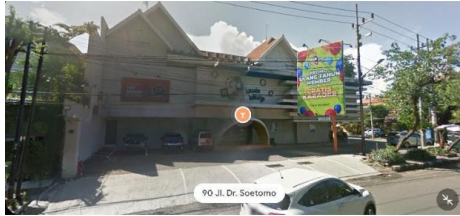

Rumah Dr. Soetomo -Tegalsari - Surabaya Komersial Bisnis

Rp850jt/thn Rumah Disewa

📍 Dr.Soetomo, 2, Dr Soetomo, Jl.Dr.Soetomo, tegalsari, Surabaya, Jawa Timur

Tipe Properti	Rumah
Tipe Iklan	Disewa
Tipe Market	Secondary
Umur Bangunan	Baru
Harga	Rp850.000.000/Tahun
Tipe Sewa	Tahunan
Kamar	10
Tidur	
Kamar Mandi	4
Luas Tanah	889m ²
Luas Bangunan	1200m ²
Jumlah Lantai	2
Carports	1
Garasi	25
Daya Listrik	10000 watt
Interior	Non Furnished
Tahun Dibangun	2005
Orientasi Bangunan	Hoek

Sentosa Lie

- ☎ 081357168709
- ☎ 081330288624
- ☎ 081938260819
- 📱 D250C42A

GAMBAR LAINNYA

DESKRIPSI

SEWARumah Komersial Area Strategis**Jl. Dr. Soetomo*(Tegalsari - Surabaya Pusat)Plus:*- Halaman Parkiran LUAS masuk +/-20 mobil*Strategis Lokasi:*- dekat Area" Bon Ami resto & Bakery"* *- pusat Kuliner,Bank, Raya Darmo*Cocok: *-Hair & Beauty Clinic, Skincare Clinic, Restoran,Cafe,Kantor dll*Spesifikasi:Luas Tanah: 889 m2 Luas Bangunan :+/- 1200 m2Bangunan : 2 LantaiKamar Mandi Listrik Halaman Parkiran LUAS *(Total masuk +/- 20 Mobil)*Row Jalan : 4 mobil(Lokasi Hook)Legalitas: SHM*Sewa 850 jt / tahun* Hubungi:*Sentosa Lie*Raywhite Royal Residence081357168709 (Simpati/wa)0819-382-608-19 (XL)<https://royalresidence.raywhite.co.id/agent/19934/sentosa-lie> [Http://sentosalie.agenproperti123.com](http://sentosalie.agenproperti123.com)