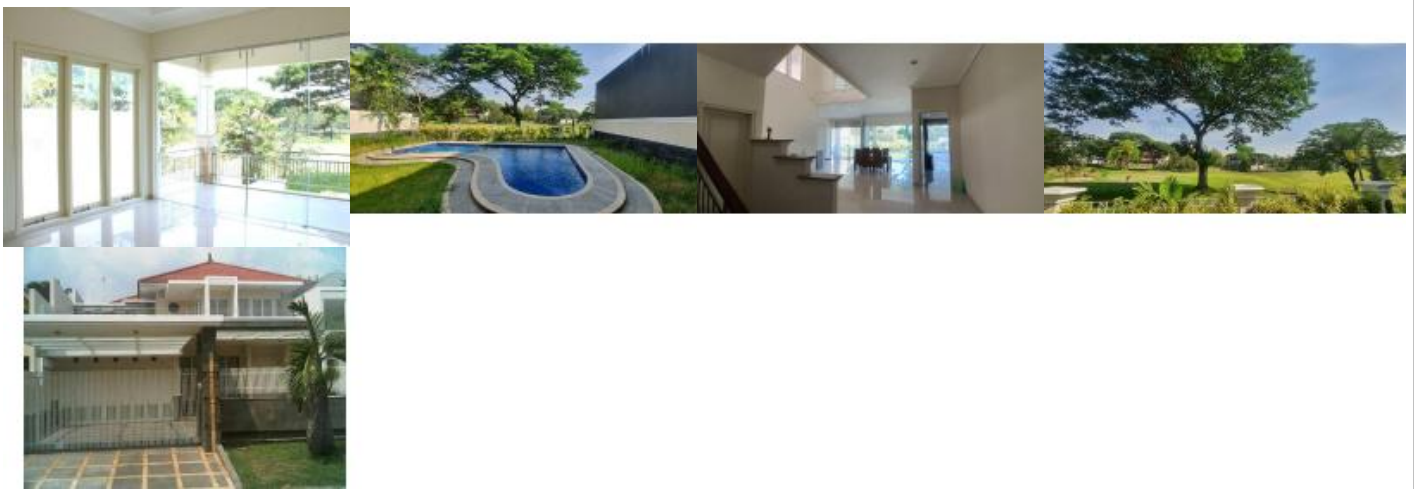

GAMBAR LAINNYA