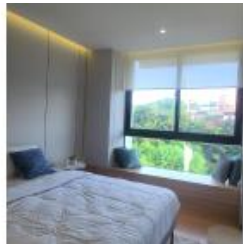

GAMBAR LAINNYA