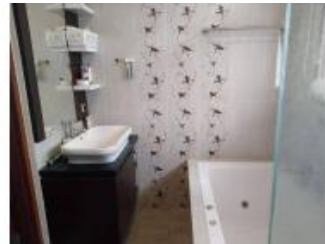

GAMBAR LAINNYA

DESKRIPSI

DIJUAL

RUMAH LUX DI CLUSTER SETRADUTA
BANDUNG UTARA

SPESIFIKASI RUMAH :

Â« Luas Bangunan : 420 m2

Â« Luas Tanah : 243 m2

Â« Jumlah Lantai : 3

Â« Jumlah Kamar tidur : 5

Â« Jumlah Kamar pembantu : 1

Â« Kamar Mandi : 5

Â« Kamar Mandi Pembantu : 1

Â« Garasi : 1 mobil

Â« Carport : 1 mobil

Â« Dapur: 2

Â« Ruang Tamu : 1

Â« Ruang Makan :1