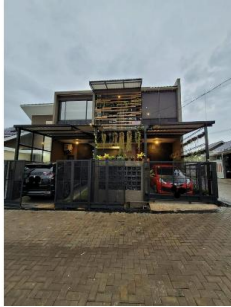

# Rumah Mewah Siap Huni di Soreang dkt Tol Soroja, Sabilulungan, Pemkab

Rp1,65mily Rumah Dijual

📍 Jl. Gading Tutuka, Cingcin, Soreang

Tipe Properti	Rumah
Tipe Iklan	Dijual
Harga	Rp1.650.000.000
Sertifikasi	SHM
Kamar	4
Tidur	
Kamar Mandi	3
Luas Tanah	107m <sup>2</sup>
Luas Bangunan	133m <sup>2</sup>
Jumlah Lantai	2

## DESKRIPSI

1. Lt 107
  2. Lb 133
  3. Kamar mandi 3
  4. Kamar tidur 3 + 1 kamar ART + 1 kmr utk gudang
  5. Carport utk 2 mobil (kanopi bahan alderon)
  6. Balkon dg atap Sunlovre (tutup buka) model terbaru dan lantai rumput sintetis plus aksen kayu bahan Durawood tahan segala cuaca
  7. Semi furnish :
    - Kt utama + bedroom set
    - 2 Kt + bedroomset
    - Meja makan
    - kitchen set
    - living roomset
    - rak sepatu
    - 4 titik Camera Cctv
    - 5 titik/unit Ac merek daikin
    - kolam ikan koi + taman vertikal garden. Dll
  8. Lokasi strategis di pusat kota soreang :
    - 5 menit Gtol seroja
    - 5 menit ke komplek perkantoran pemda dan gedung sabilulungan.
    - 5 menit ke polresta bandung
    - 2 menit k Rsud soreang gedung baru
    - 2 menit pasar ikan modern
    - 5 menit pasar tradisional soreang
    - 2 menit akses Jl. Raya menuju objek wisata ciwidey.
- Harga 1,65 Milyar Nego