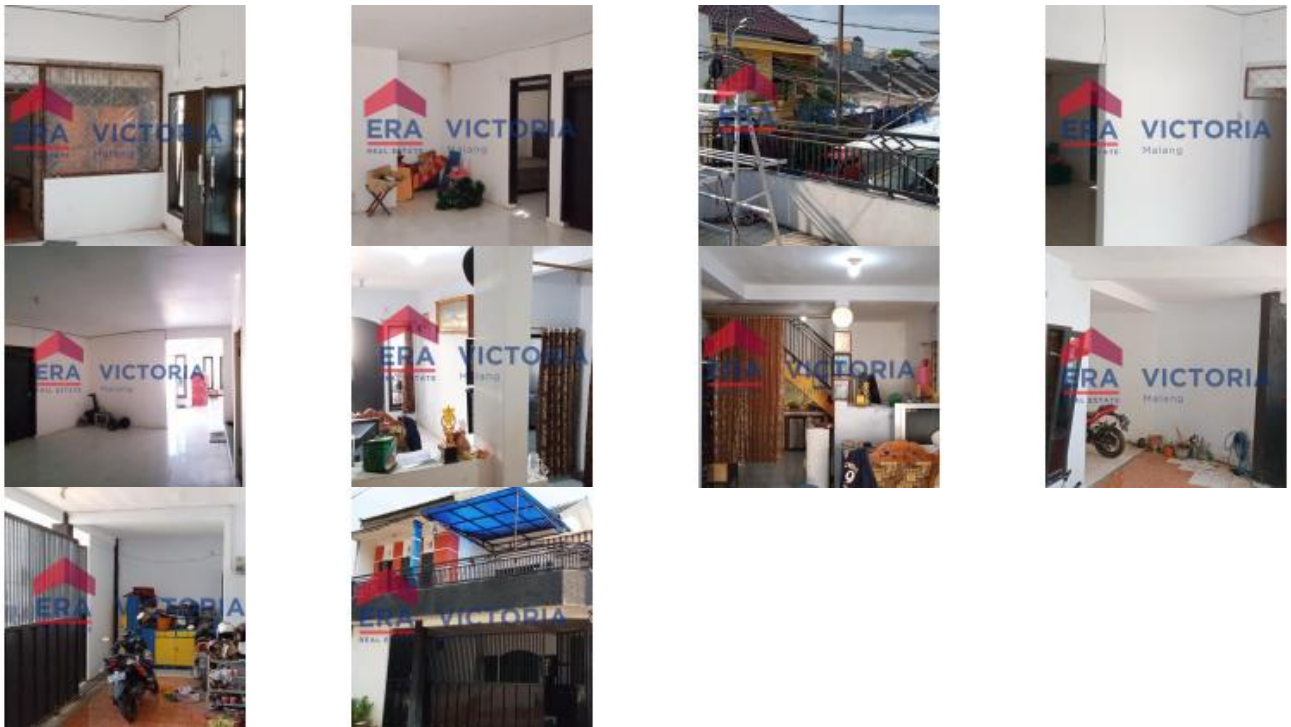

# Rumah Sawojajar 1, Dekat Gerbang Tol, Akses Jalan Depan Lebar

Rp870jt Rumah Dijual

📍 Danau-Danau

Tipe Properti	Rumah
Tipe Iklan	Dijual
Harga	Rp870.000.000
Sertifikasi	SHM
Kamar	3
Tidur	
Kamar Mandi	2
Luas Tanah	105m <sup>2</sup>
Luas Bangunan	201m <sup>2</sup>
Jumlah Lantai	2
Garasi	1

## GAMBAR LAINNYA