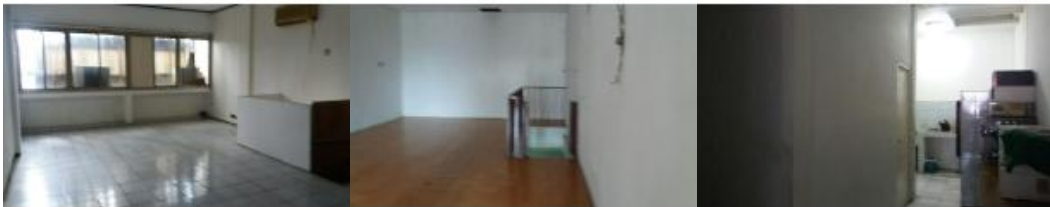

Julia Halim

📞 081296817888

GAMBAR LAINNYA

DESKRIPSI

DISEWAKAN

Ruko Panglima Polim

Luas 90 mtr

2.5 lantai