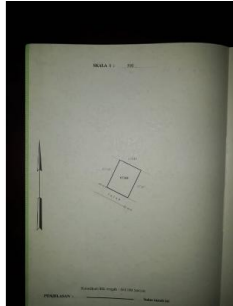

Dijual Tanah Murah 2 Are di Pantai Berawa Bali

Rp1,35mily Tanah Dijual

📍 Jl. Pantai Berawa, Tibubeneng, Badung, Bali

Tipe Properti	Tanah
Tipe Iklan	Dijual
Harga	Rp1.350.000.000
Sertifikasi	SHM
Luas Tanah	200m ²

Iyan Dana

- 📞 087860024499
- 📞 087860024499
- 📱 755D35FB

GAMBAR LAINNYA

Untuk Gambar selengkapnya kunjungi : <http://www.urbanindo.com/p/LUUD99>

DESKRIPSI

- > Details
- > Internal ID : YS-254
- > ? Sampaikan ID saat menelpon/ Submit ID when calling
- > ? Cek lokasi minimal sehari sebelumnya bikin jadwal/ For viewing please make appointment 1 day before
- > > ? Type: jual tanah
- > ? Menghadap: barat daya
- > ? View: -
- > ? Luas Tanah: 2 are/ 200 m2
- > ? Lebar tanah: 13 meter
- > ? Panjang tanah: 15 meter
- > ? Akses Jalan: 5,5 meter
- > English
- > ? Type: sale land
- > ? Facing: southwest
- > ? View: -
- > ? Land size : 2 acres/ 200 sqm
- > ? width of land: 13 meters
- > ? length of land: 15 meters
- > ? Access Road: 5.5 meters
- > > ? Alamat/ address : Jalan Pantai Berawa Canggu Kuta Badung Bali
- > > ? Document: Freehold/ SHM
- > ? Harga/ price IDR
- > ? 675 juta (million) per acres/ per 100 sqm
- > ? Global : 1,350 milyar (billion)