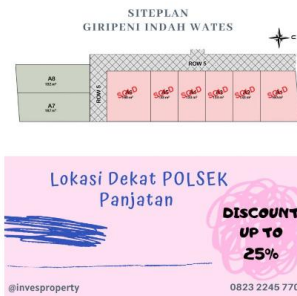

SISA 1 UNIT: Tanah SHM Dekat POLRES Kulonprogo, Disc Up To 25%

Rp288jt Tanah Dijual

📍 Dusun VII, Desa Cerme Panjatan, Kulon Progo, DI. Yogyakarta, Kulon Progo, Yogyakarta

Tipe Properti
Tipe Iklan
Harga
Sertifikasi
Luas Tanah
Jumlah Lantai

Tanah
Dijual
Rp288.000.000
SHM
192m²
1

Arwinaorange
📞 0895422908399