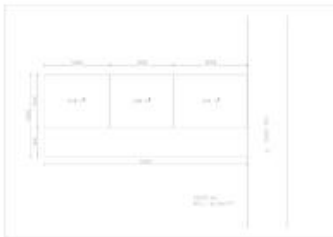

GAMBAR LAINNYA