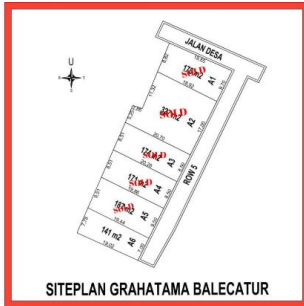

# Tanah Murah Gamping Hanya 2 Jt-an Siap Bangun

Rp310jt Tanah Dijual

📍 Jl Wates km 8 Gamping Sleman, Sleman, Yogyakarta

<b>Tipe Properti</b>	Tanah
<b>Tipe Iklan</b>	Dijual
<b>Harga</b>	Rp310.200.000
<b>Sertifikasi</b>	SHM
<b>Luas Tanah</b>	141m <sup>2</sup>
<b>Jumlah Lantai</b>	1