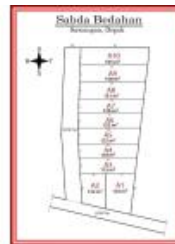

Investasi Pasti Untung Kapling Area Sawangan dekat Tol Desari

Rp318jt Tanah Dijual

📍 Jl. H. Sulaiman, Bedahan, Sawangan, Depok, Jawa Barat

Tipe Properti
Tipe Iklan
Harga
Sertifikasi
Luas Tanah

Tanah
Dijual
Rp318.600.000
SHM
118m²

Fuzna Nizamil Mutaqin

📞 087865137437

GAMBAR LAINNYA

Sahda Bedahan View	
No	Luas Tanah (m ²)
1	118
2	118
3	118
4	118
5	118
6	118
7	118
8	118
9	118
10	118
11	118
12	118
13	118
14	118
15	118
16	118
17	118
18	118
19	118
20	118
21	118
22	118
23	118
24	118
25	118
26	118
27	118
28	118
29	118
30	118
31	118
32	118
33	118
34	118
35	118
36	118
37	118
38	118
39	118
40	118
41	118
42	118
43	118
44	118
45	118
46	118
47	118
48	118
49	118
50	118