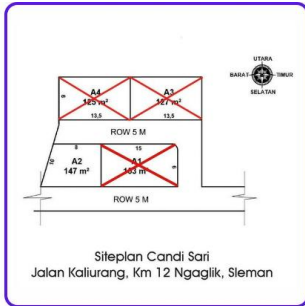

Miliki Tanah Kawasan Kampus Harga Hanya 2 Jt-an, Sleman

Rp352jt Tanah Dijual

📍 Jakal Km 12 Ngaglik, Sleman, Yogyakarta

Tipe Properti
Tipe Iklan
Harga
Sertifikasi
Luas Tanah

Tanah
Dijual
Rp352.800.000
SHM
147m²