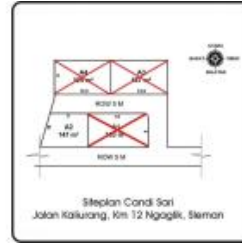

Luas
147m²

Tanah
1

Jumlah Lantai
1

Nurida Azkar

📞 08157908428

GAMBAR LAINNYA

DESKRIPSI

Sangat langka dapat tanah kavling di Jogja Kota. Saatnya alihkan ke area Sleman. Yang penting punya aset tanah kavling dengan harga rendah. Skema bayar mudah, bisa diangsur 12X TANPA BUNGA. Sangat bagus untuk masa depan keluarga Anda.