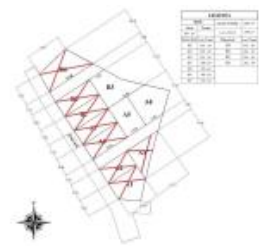

Tipe Properti	Tanah
Tipe Iklan	Dijual
Harga	Rp529.190.000
Sertifikasi	SHM
Luas Tanah	196m ²
Jumlah Lantai	1

Kurniawati

📞 085799363607

GAMBAR LAINNYA

DESKRIPSI

Kami sediakan tanah siap bangun untuk Anda wujudkan hunian impian!

Kavlingan ideal perumahan bisa di cash tempo, peluang investasi karena dekat Exit Tol Jogja-Solo dan Bebas PAJAK!

Spesifikasi:

Luas tanah: 196 m²

Lebar depan: 9 meter

Row jalan: 5 meter

Cluster perumahan

Info Sekitar Lokasi: