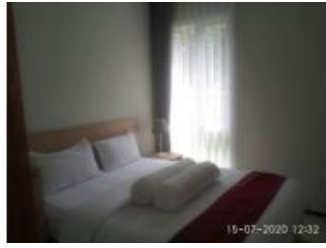

GAMBAR LAINNYA

Muda 300 1307
Muda 300 1307 dengan
luas tanah 1200m dan
luas bangunan 60m.
Mempunyai 3 kamar tidur
dan 2 kamar mandi, kolam
dan meubling.

A collage of images showing the exterior of a modern house with a car parked in front, and interior views of the living and dining areas. A timestamp "15-07-2020" is at the bottom.