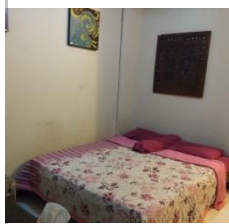

[99.co/id/p/RBEVR9](http://99.co/id/p/RBEVR9)

**Rp1,35jt/bln Kost Disewa KOst Puri Dewi GK Solo Baru** Sector 1, Solo Baru, Sukoharjo, Jawa Tengah

2 2 250m<sup>2</sup>

ID: #6D495D Status: Aktif  
Diposting: 13 hari yang lalu