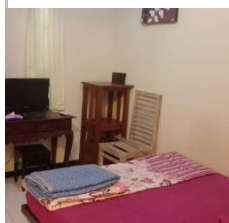

Rp1,25jt/bln Kost Disewa kost puri dewi Solo Baru Jl. solo baru, grogol, sukoharjo, grogol, Sukoharjo, Jawa Tengah

1 1 250m²

ID: #PQ6WG7 Status: Aktif
Diposting: 25 hari yang lalu