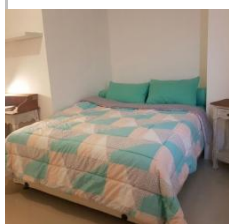

DAFTAR PROPERTI

Menampilkan 10 dari 10 properti

Rp4,5jt/bln Apartemen Disewa Apartemen Bassura City Jl. Basuki Rahmat, Cipinang, Jakarta Timur, Jakarta

2 1 38m²

ID: #RBEVR9 Status: Aktif
Diposting: 2 hari yang lalu