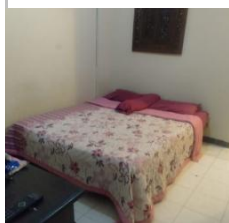

[99.co/id/p/RBEVR9](http://99.co/id/p/RBEVR9)

**Rp1,35jt/bln Kost Disewa KOst Puri Dewi GK Solo Baru** Sector 1, Solo Baru, Sukoharjo, Jawa Tengah

2 2 250m<sup>2</sup>

ID: #6D495D Status: Aktif  
Diposting: 13 hari yang lalu

[99.co/id/p/6D495D](http://99.co/id/p/6D495D)

**Rp1,25jt/bln Kost Disewa Kost Puri Dewi GK Solo Baru**, Solo Baru, Sukoharjo, Jawa Tengah

10+ 10+ 250m<sup>2</sup>

ID: #MSP5FV Status: Aktif  
Diposting: 13 hari yang lalu