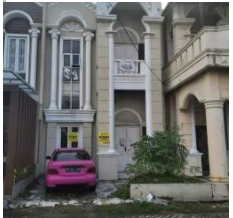

Rp770jt Rumah Dijual Murah Meriah Rumah Jalan Tempua Komplek Platinum Residence, Jalan Tempua, Sunggal

ID: #D5EYMTT Status: Aktif
Diposting: 2 bulan yang lalu

3 2 108m² 108m²